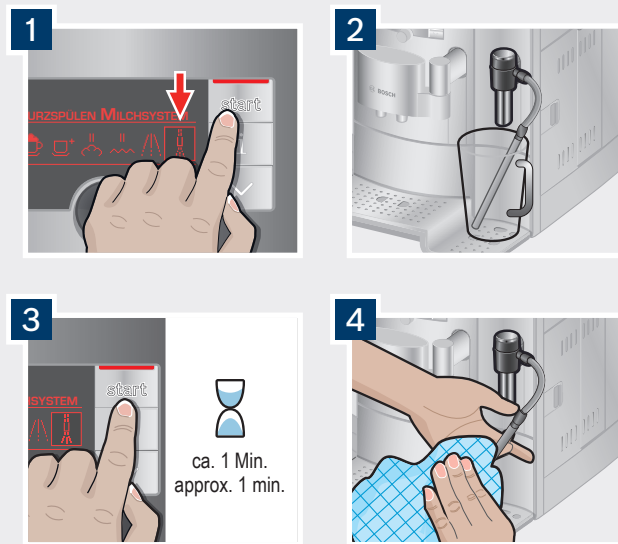

Kurzspülen
Milchsystem
Quick Rinse
Milk Unit