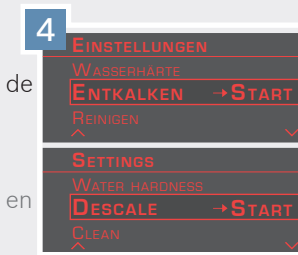

Mat.-Nr. 5090481557

VeroBar

de Kurzanleitung
en Quick User Guide

BOSCH

**Vor Gebrauch unbedingt die
Gebrauchsanleitung lesen!**

**Before using the appliance,
always read the operating
instructions!**

Ein Beispiel Zubereitung
Macchiato
 Sample Preparation
Macchiato

Kurzspülen
Milchsystem
 Quick Rinse
Milk Unit

Reinigen
Milchsystem
 Cleanup
Milk Unit

Reinigen
Brüheinheit
 Cleanup
Brew Cardridge

Service-Programm de
Calc'n'Clean
Service Program en
Calc'n'Clean

Service-Programm de
Entkalken
Service Program en
Descaling

Service-Programm de
Reinigen
Service Program en
Cleaning