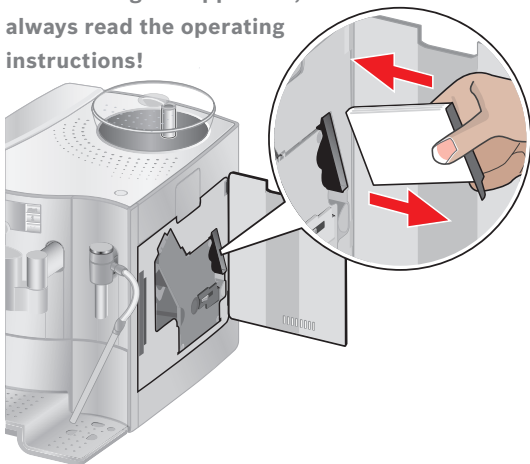

Mat.-Nr. 5090481557

VeroBar

de Kurzanleitung
en Quick User Guide

BOSCH

**Vor Gebrauch unbedingt die
Gebrauchsanleitung lesen!**

**Before using the appliance,
always read the operating
instructions!**

Ein Beispiel Zubereitung
Macchiato
 Sample Preparation
Macchiato

Kurzspülen
Milchsystem
 Quick Rinse
Milk Unit

Reinigen
Milchsystem
 Cleanup
Milk Unit

Reinigen
Brüheinheit
 Cleanup
Brew Cardridge

Service-Programm de
Calc'n'Clean
Service Program en
Calc'n'Clean

Service-Programm de
Entkalken
Service Program en
Descaling