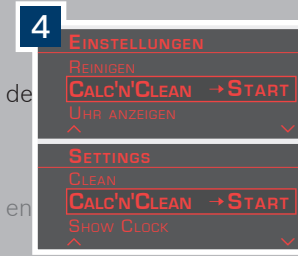

Mat.-Nr. 5090481557

VeroBar

de Kurzanleitung
en Quick User Guide

BOSCH

**Vor Gebrauch unbedingt die
Gebrauchsanleitung lesen!**

**Before using the appliance,
always read the operating
instructions!**

Ein Beispiel Zubereitung
Macchiato
 Sample Preparation
Macchiato

Kurzspülen
Milchsystem
 Quick Rinse
Milk Unit

Reinigen
Milchsystem
 Cleanup
Milk Unit

Reinigen
Brüheinheit
 Cleanup
Brew Cardridge

Service-Programm de
Calc'n'Clean
Service Program en
Calc'n'Clean

Service-Programm de
Entkalken
Service Program en
Descaling