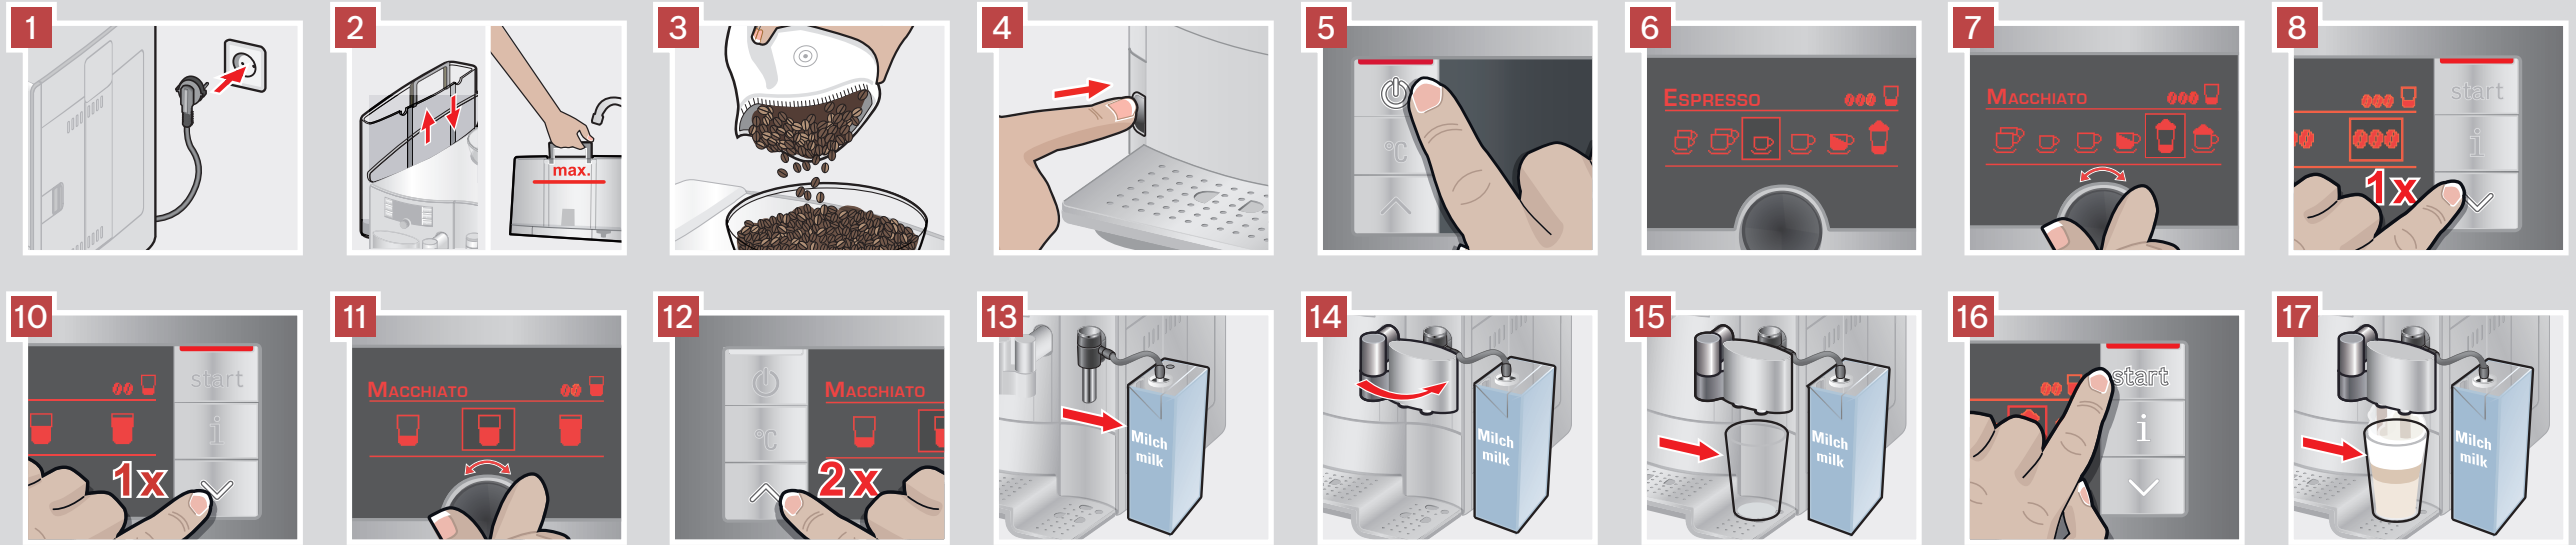

Mat.-Nr. 5090481557

VeroBar

de Kurzanleitung
en Quick User Guide

BOSCH

**Vor Gebrauch unbedingt die
Gebrauchsanleitung lesen!**

**Before using the appliance,
always read the operating
instructions!**

Ein Beispiel Zubereitung
Macchiato
 Sample Preparation
Macchiato

Kurzspülen
Milchsystem
 Quick Rinse
Milk Unit

Reinigen
Milchsystem
 Cleanup
Milk Unit

Reinigen
Brüheinheit
 Cleanup
Brew Cardridge

Service-Programm de
Calc'n'Clean
Service Program en
Calc'n'Clean

Service-Programm de
Entkalken
Service Program en
Descaling