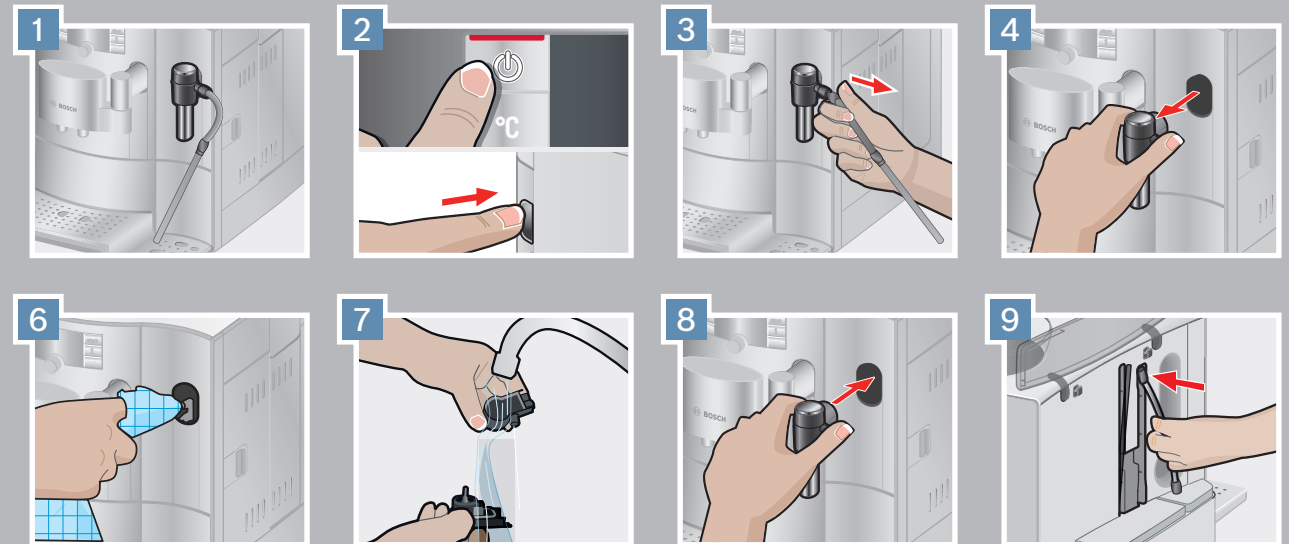

Reinigen
Milchsystem
Cleanup
Milk Unit