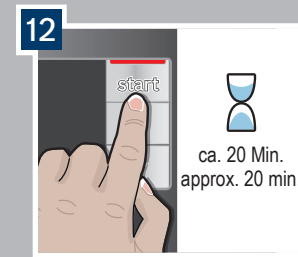

Kurzspülen
Milchsystem
 Quick Rinse
Milk Unit

Reinigen
Milchsystem
 Cleanup
Milk Unit

Reinigen
Brüheinheit
 Cleanup
Brew Cardridge

Service-Programm de
Calc'n'Clean
Service Program en
Calc'n'Clean

Service-Programm de
Entkalken
Service Program en
Descaling