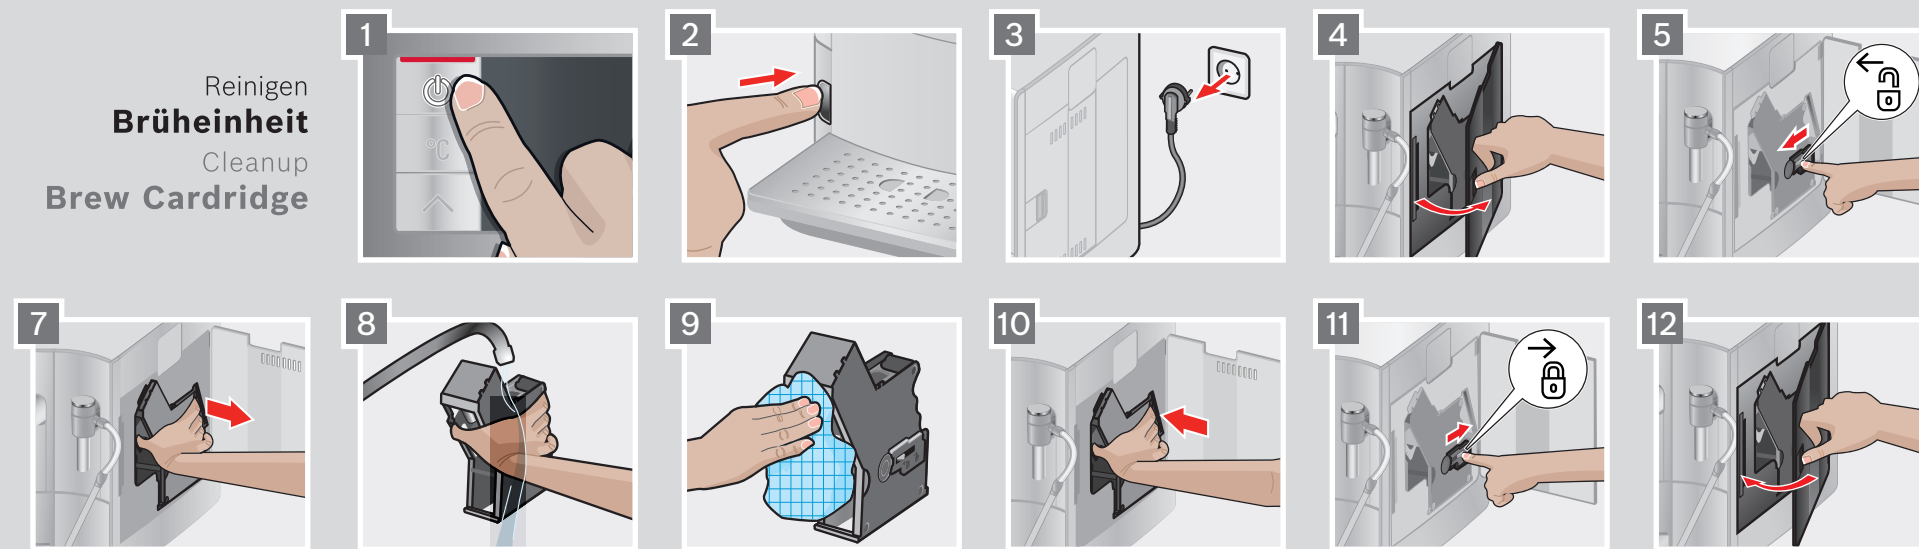

Mat.-Nr. 5090481557

VeroBar

de Kurzanleitung
en Quick User Guide

BOSCH

**Vor Gebrauch unbedingt die
Gebrauchsanleitung lesen!**

**Before using the appliance,
always read the operating
instructions!**

Ein Beispiel Zubereitung
Macchiato
 Sample Preparation
Macchiato

Kurzspülen
Milchsystem
 Quick Rinse
Milk Unit

Reinigen
Milchsystem
 Cleanup
Milk Unit

Reinigen
Brüheinheit
 Cleanup
Brew Cardridge

Service-Programm de
Calc'n'Clean
Service Program en
Calc'n'Clean

Service-Programm de
Entkalken
Service Program en
Descaling