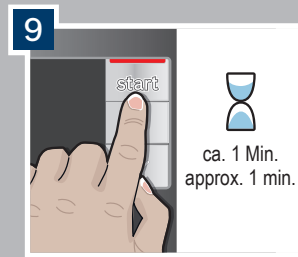

Kurzspülen
Milchsystem
 Quick Rinse
Milk Unit

Reinigen
Milchsystem
 Cleanup
Milk Unit

Reinigen
Brüheinheit
 Cleanup
Brew Cardridge

Service-Programm de
Calc'n'Clean
Service Program en
Calc'n'Clean

Service-Programm de
Entkalken
Service Program en
Descaling